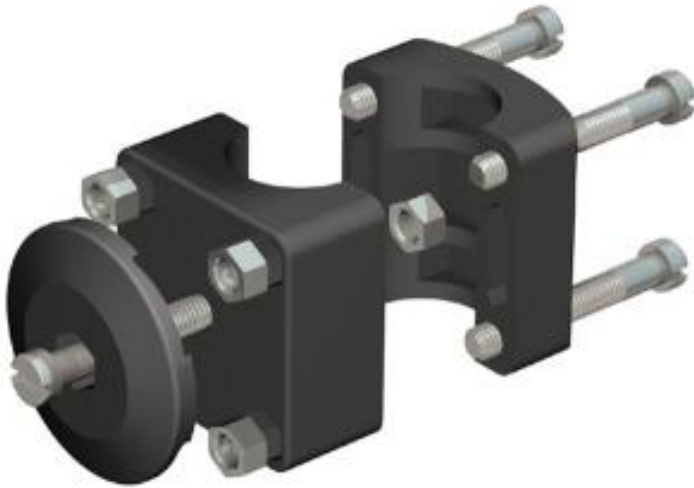

Kaidekiinnike 32 mm swivel

Tuote

| | |
|-------------|----------------|
| Tuotekoodi: | 152-9513055042 |
| Viivakoodi: | 6417780194227 |
| Design: | Nawa |

Tekniset tiedot