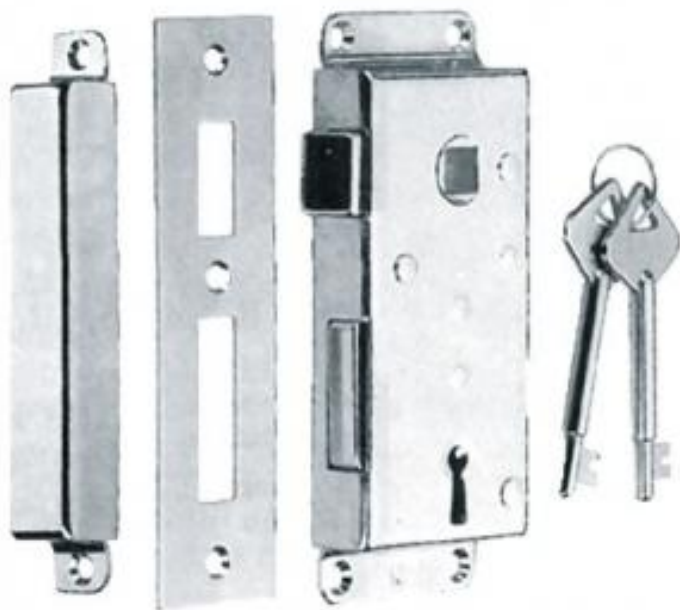

Lukko 406230 vasen sisälle, kromattu

Tuote

Tuotekoodi: 152-9516031154

Viivakoodi: 1015792

Tekniset tiedot