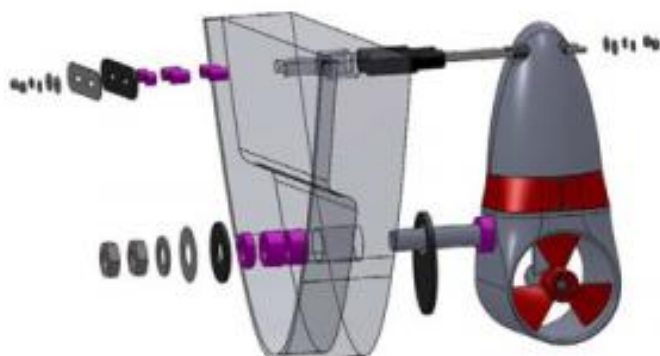

Exturn Basic asennussarja Compact

Tuote

Tuotekoodi:	196-50151
Viivakoodi:	50151
Design:	Sleipner Motor AS

Tekniset tiedot