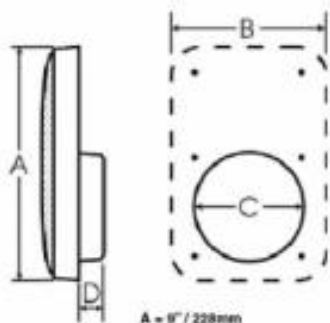

## Vesitiivis paneelikaiutin

---

A = 6" / 228mm  
B = 6" / 152mm  
C = 4-1/2" / 114mm  
D = 1" / 25mm

### Tuote

Tuotekoodi: 246-MA905W  
Viivakoodi: 731128090504  
Design: Poly-planar

### Tekniset tiedot