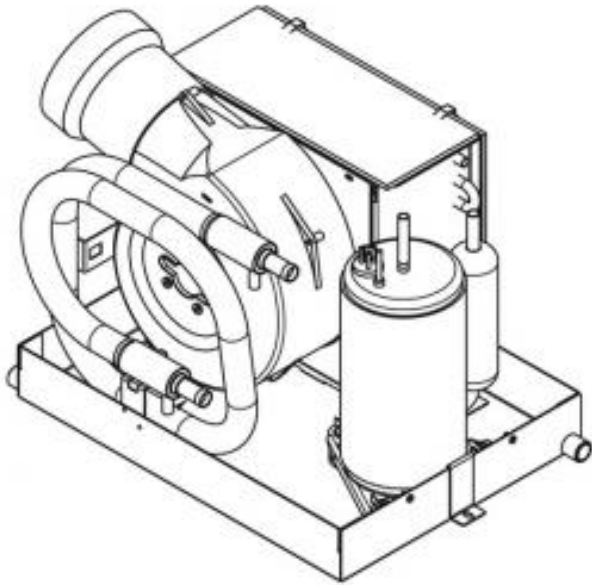

### Tuote

Tuotekoodi:	248-MC12EFEHU
Viivakoodi:	1000047
Design:	Veco