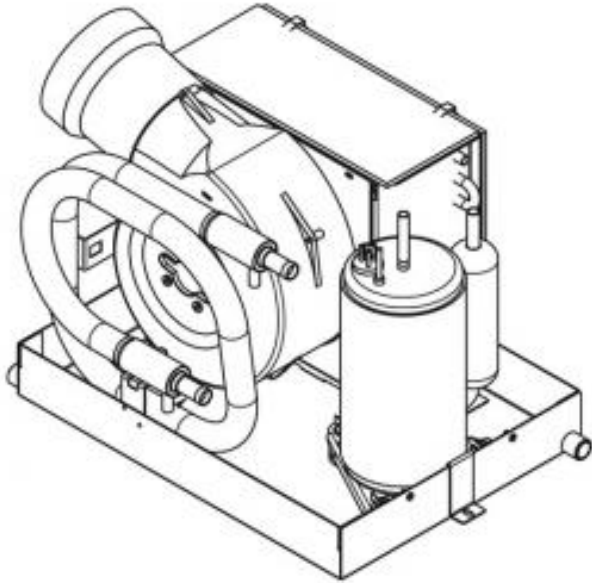

Compact 12 RC EF R410a 230/1/50

Tuote

| | |
|-------------|---------------|
| Tuotekoodi: | 248-MC12EFRCU |
| Viivakoodi: | 1087271 |
| Design: | Veco |

Tekniset tiedot

| | |
|------------------|--|
| Pakkauksen koot: | 71 x 44 x 47 cm 41 kg sis tehollava |
|------------------|--|