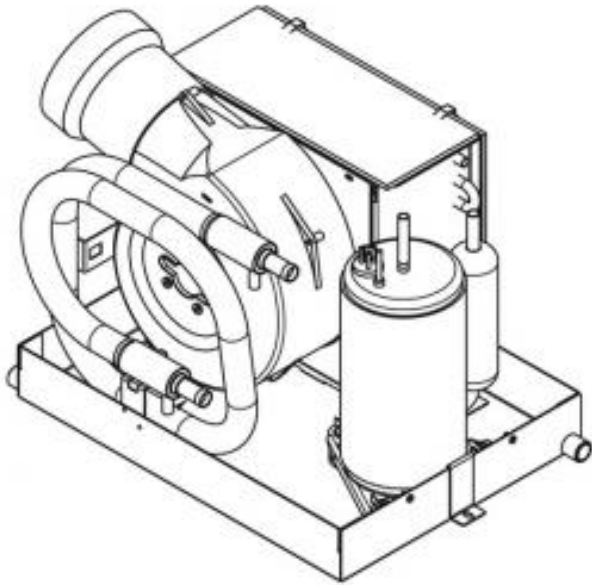

Climma Compact 7 EH EF

Tuote

Tuotekoodi: 248-MC7EFEHU
Viivakoodi: 1117936
Design: Veco

Tekniset tiedot