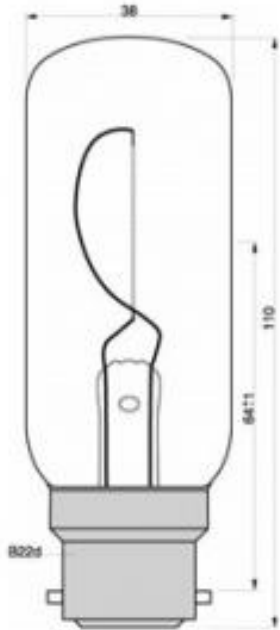

## **Polttimo B22 24V - 18cd**

---

### Tuote

Tuotekoodi: 400-10039  
Viivakoodi: 5708995100396

### Tekniset tiedot