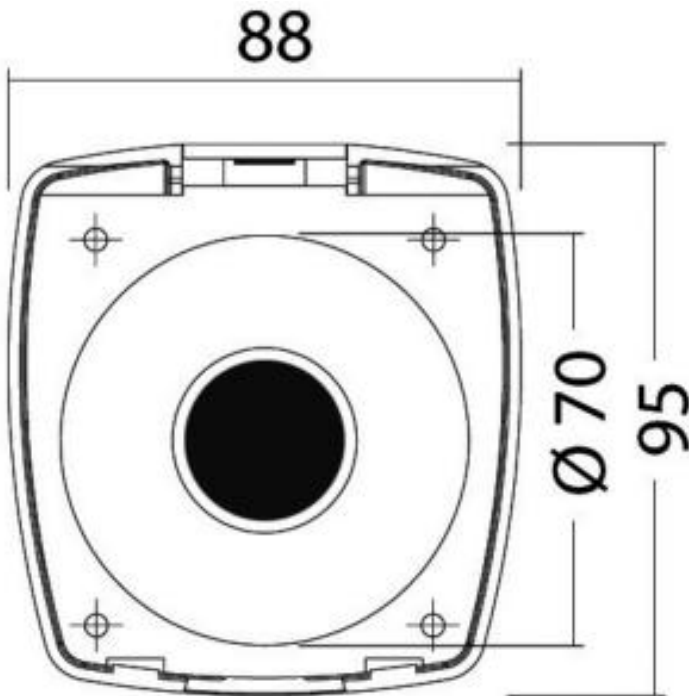

Suihkuhanan kotelo kannella, tyhjä

Tuote

Tuotekoodi: 439-15.900.10
Viivakoodi: 8033137060427

Tekniset tiedot