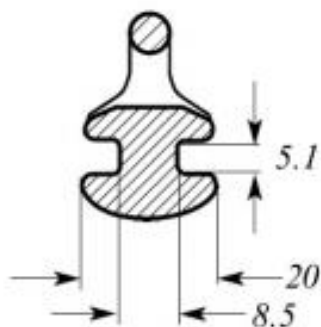

### Tuote

Tuotekoodi: 540-511-605

Viivakoodi: 1141340